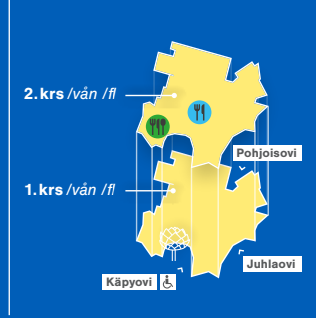

19 Dipoli Päärakennus
Huvudbyggnad / Main Building